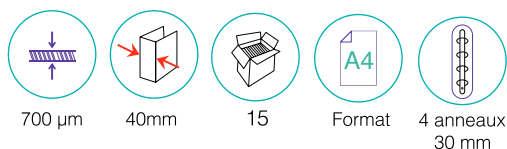

VELVET PASTEL

Classeur PP Semi Rigide

- Matière : Polypropylène
- Aspect & Couleurs : Translucide
  Pastel