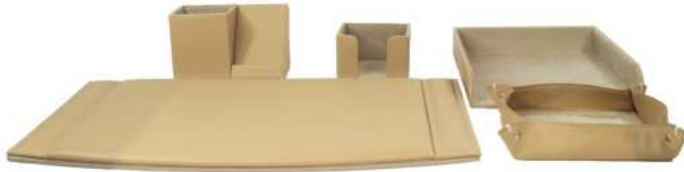

Garnitures

PRESTIGE

Parure de bureau

- Matière : Similicuir

- 5 pièces : - Sous mains double
- Pot à crayon avec support SamrtPhone
- Corbeille à courrier
- Vide Poches
- Porte Charge Cube Papier

02 REF EAN