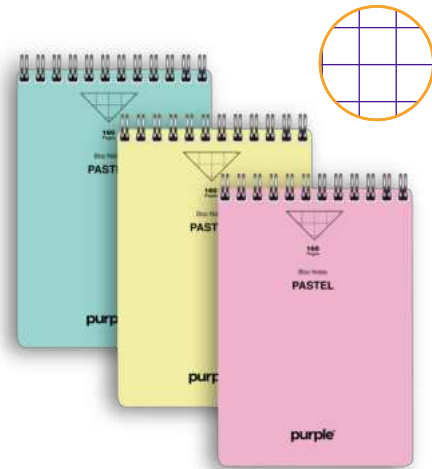

6 192103 169358

7000102C63

6 192103 169341

PASTEL

Bloc Notes Couverture PP

- Papier : 60 g/m2
- Reliure : Wire-O
- Couverture : Polypropylène
- Réglure : 5 x 5
- Sole : Carton Rigide
Facilitant la prise
De notes