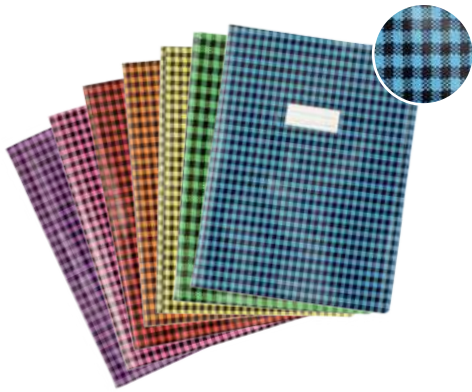

Protège cahier

VICHY

Protège-cahier en PVC

- PVC Opaque
- 7 couleurs disponibles
- Porte étiquette + étiquette ligné

Format

180 µm

300

Format

180 µm

160

REF

EAN

REF

EAN

	1100104C65			1100214C65	
	1100104C69			1100214C69	
	1100104C72			1100214C72	
	1100104C73			1100214C73	
	1100104C74			1100214C74	
	1100104C75			1100214C75	
	1100104C77			1100214C77