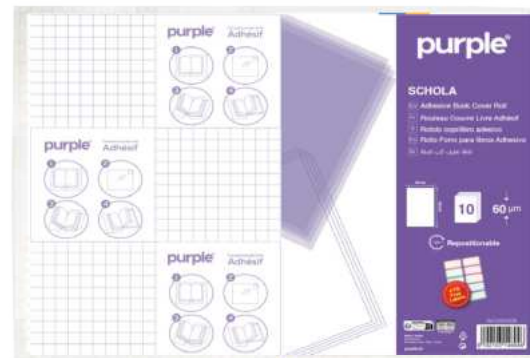

Paquet de 10 Pcs Feuilles Couvre livre Adhésif + Etiquettes de noms

- Dimension Matière : 50x36cm
- Matière : PP
- + 10 étiquettes de noms **gratuites**

Feuilles   60 µm   40
REF   EAN

1200309C68

6 192103 146946