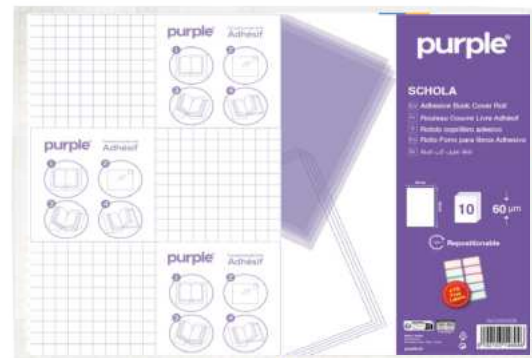

- Dimension Matière : 50x36cm
- Matière : PP
- + 10 étiquettes de noms **gratuites**

Feuilles

60 µm

40

REF

EAN

1200309C68

6 192103 146946