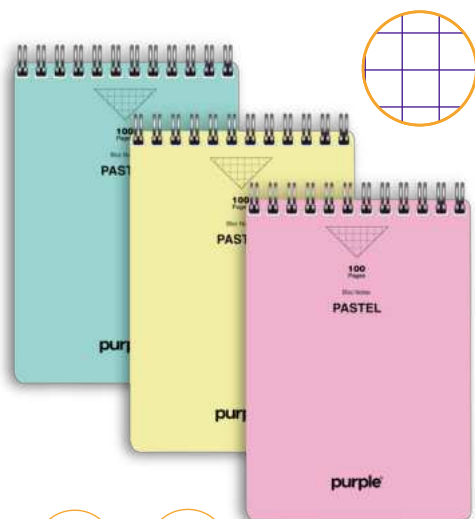

PASTEL

50

100

Format

REF

EAN

7000111C63

6 192103 181688

100

100

Format

REF

EAN

7000112C63

6 192103 181671