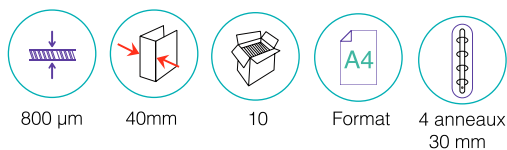

Classeur PP Semi Rigide

- Matière : Polypropylène
- Aspect & Couleurs : Opaque
  Bi-Color Flashi