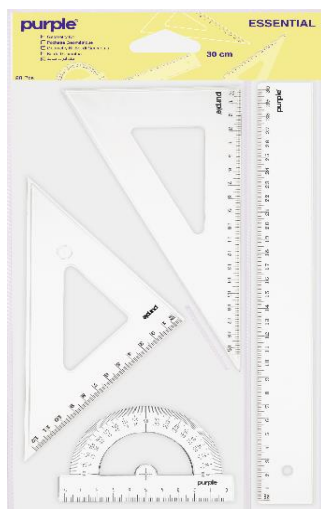

purple[®]**Fiche produit**

Pochette géométrique grand model, fabriquée en polystyrène cristal non toxique, dotée de graduations imprimées avec une encre UV résistante. Parfaitement adaptée aux travaux géométriques, cet kit comprend une règle plate de 30 cm, 2 équerres et 1 rapporteur

Référence :	2400802C68
Ean produit :	6192103129611
Désignation du produit :	Pochette Géométrique Grand Model
Dimension (Lxl) :	190 x 380 mm
Matière :	Polystyrène cristal
Marque :	Purple
Catégorie :	Maths et Géométrie
Sous-Catégorie :	Instruments de traçage
Etiquette/Encart :	Encart
Type de produit :	Kit de traçage
Caractéristiques spécifiques :	
Collection :	Essential
Type de pochette géométrique :	Grand Model
Emballage :	
Nombre de pièces par unité :	1
Nombre de pièces par caisse présentoir :	20
Nombre de pièces par carton suremballage :	60